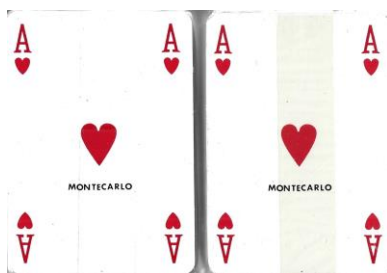

Mazzo: REXONA

Tipo: Singolo **Doppio**

Dorso:

Semi: Doppio mazzo di carte da gioco, di manifattura non evidenziata ma marca “Montecarlo”, ancora sigillate ma con semi che, dovrebbero essere francesi standard, con il brand di un noto deodorante della Unilever ma con il vecchio “logo”:

Contenitore: I mazzi sono in una confezione “da viaggio” che comprende anche segnapunti, matita ed un set di dadi pe Poker e chiusa si presenta come dalla prima immagine qui sotto riprodotta nella riduzione a 15/100°, mentre, aperta è come dall’immagine affiancata: